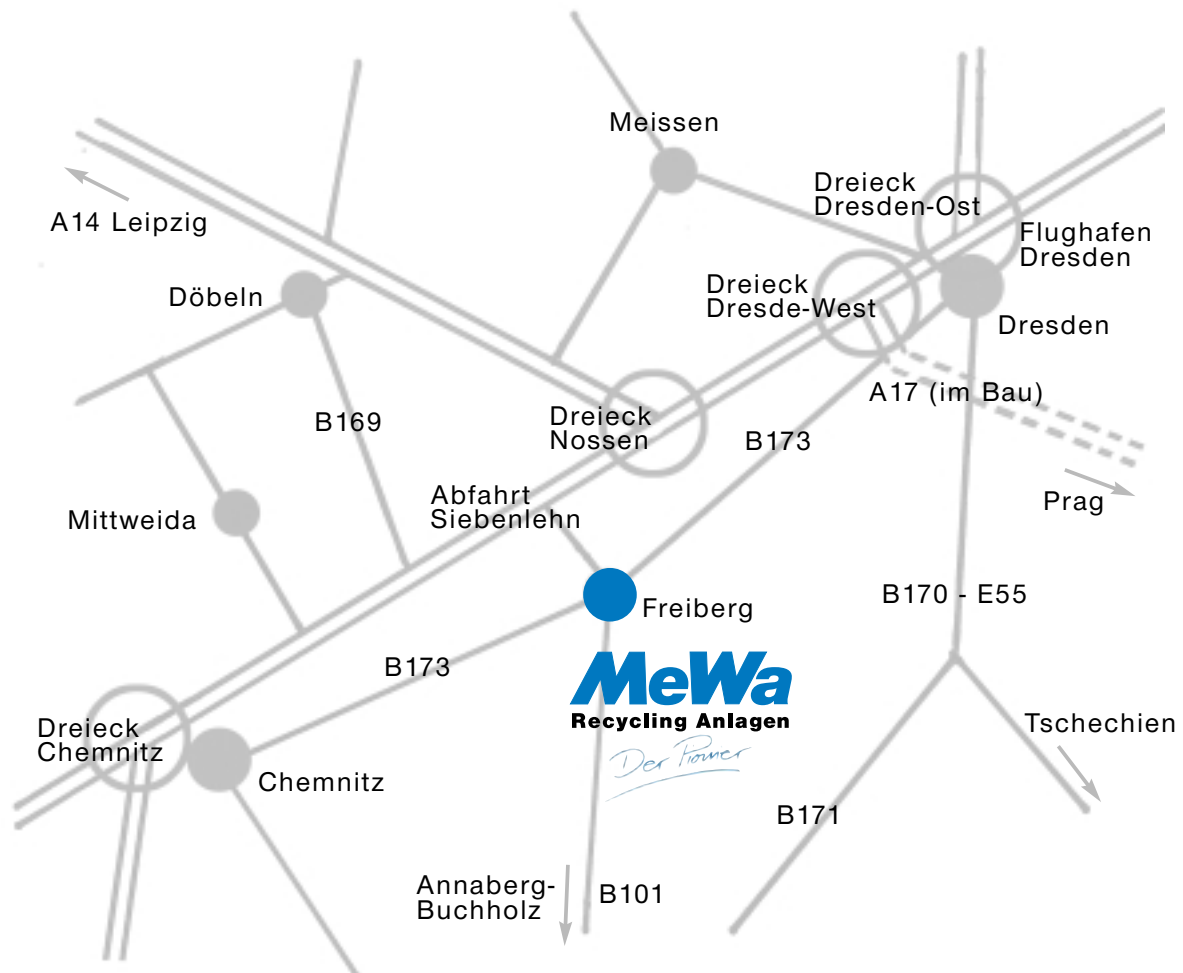

So finden Sie uns.

Wegbeschreibung:

Die Stadt Freiberg erreicht man sehr gut über die Bundesautobahn A4, Abfahrt Siebenlehn. Von Siebenlehn nach Freiberg (ca. 17 km) nutzen Sie die Straße B101. In Freiberg fahren Sie bis zur Kreuzung mit der B173 und biegen dann Richtung Chemnitz ab. Sie folgen dem Straßenverlauf der Chemnitzer Straße bis zu einer Eisenbahnbrücke, nach der sich hinter einer großen Grünfläche das Gründer- und Innovationszentrum Freiberg (GizeF) befindet. Unsere Niederlassung ist im Erdgeschoss dieses Gebäudes (Zimmer 1.17 bis 1.20).

Entfernungen:

- 45 km vom Flughafen Dresden (ca. 40 min)
- 35 km von Chemnitz (ca. 30 min)
- ca. 100 km vom Flughafen Leipzig (ca. 55 min)

MeWa Recycling Maschinen und Anlagenbau GmbH

Niederlassung Freiberg · Chemnitzer Str.40 · 09599 Freiberg · Tel. +49 (0) 37 31/79 88-0
Fax +49 (0) 37 31/79 88-19 · www.mewa-recycling.de · info@mewa-recycling.de